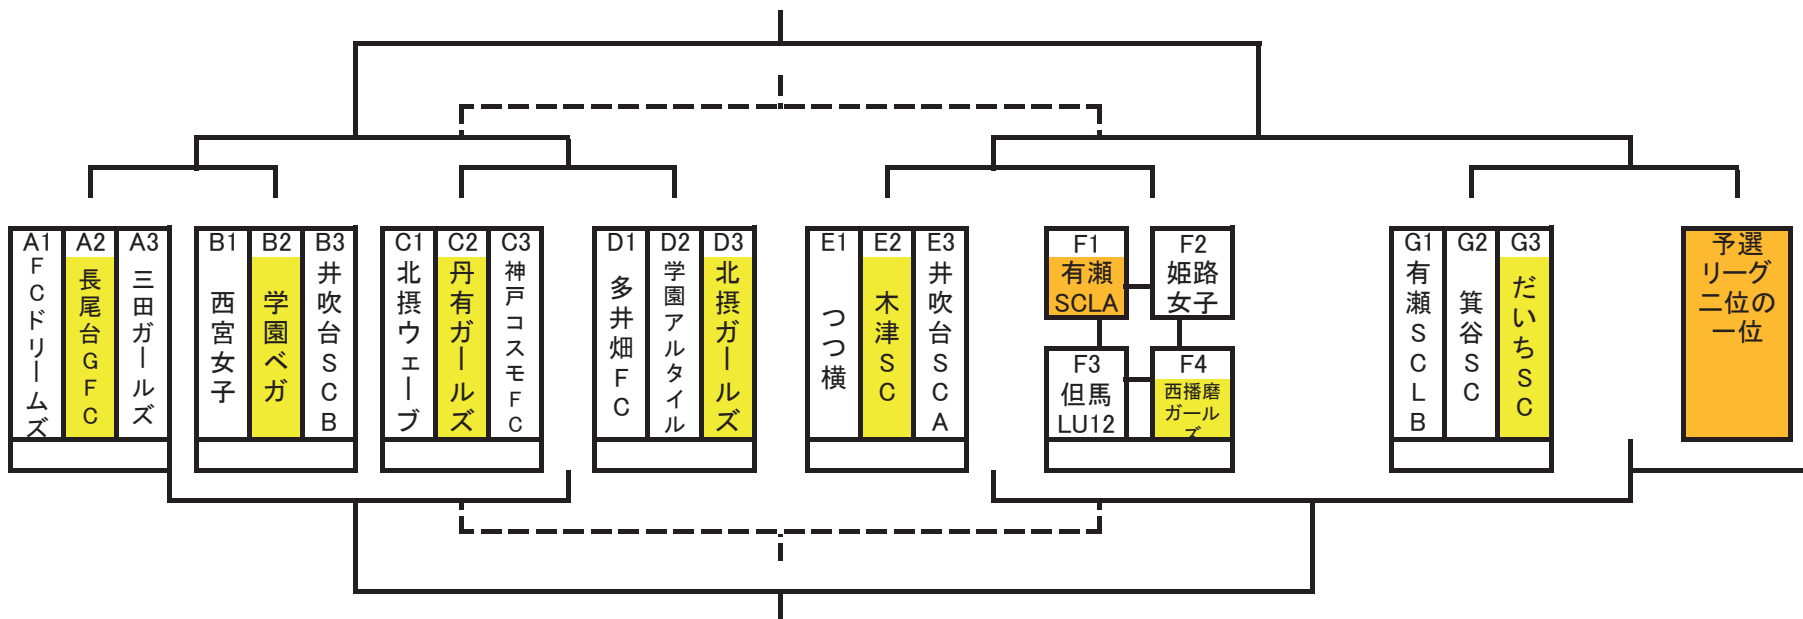

第10回HYOGOなでしこカップ

【予選リーグチーム分け・決勝トーナメント試合組合せ】

【予選】5月14日：、神戸フットボールパーク岩岡、しあわせの村球技場
【予選】5月21日：神戸LFC

【予選リーグ試合進行表】

5月14日：神戸フットボールパーク岩岡										5月14日：しあわせの村球技場									
試合時刻	B-1コート				B-2コート				試合時刻	Aコート				Bコート					
	対戦		審判(主・副)		対戦		審判(主・副)			対戦		審判(主・副)		対戦		審判(主・副)			
1 10:00	ドリームズ	0 - 4	長尾台	西宮・学ベ	①	多井畑	0 - 5	学園アル	北W・丹有	1 10:00	つつ横	1 - 11	木津	有瀬B・箕谷	①	有瀬LA	2 - 0	姫路	西播磨・但馬
2 10:45	西宮	1 - 2	学園ベガ	ドリ・長尾台	②	北摂W	0 - 5	丹有	多井畑・学ア	2 10:45	有瀬LB	0 - 9	箕谷	つつ横・木津	②	但馬	0 - 2	西播磨	有瀬A・姫路
3 11:30	ドリームズ	0 - 3	三田	学ベ・井吹B	③	多井畑	1 - 16	北摂G	丹有・コスモ	3 11:30	つつ横	0 - 2	井吹台A	箕谷・だいち	③				
4 12:15	西宮	22 - 0	井吹台B	学ア・北G	④	北摂W	1 - 3	コスモ	長尾台・三田	4 12:15	有瀬LB	1 - 5	だいち	木津・井吹A	④	有瀬LA	1 - 0	但馬	姫路・西播
5 13:00	長尾台	1 - 1	三田	コスモ・北W	⑤	学園アル	0 - 3	北摂G	井吹B・西宮	5 13:00	木津	1 - 1	井吹台A	だいち・有瀬B	⑤	姫路	0 - 3	西播磨	但馬・有瀬A
6 13:45	学園ベガ	14 - 0	井吹台B	三田・ドリ	⑥	丹有	0 - 0	コスモ	北G・多井畑	6 13:45	箕谷	0 - 5	だいち	井吹A・つつ横	⑥				
7 14:30					⑦					7 14:30					⑦				

【備考(予選リーグ)】

- ・予選リーグは勝点制(勝3点, 引分1点, 負0点)とし, 順位選定は勝点→得失点差→総得点→直接対決の勝者→抽選の順とする。
- ・棄権の場合, 当該チームの当日のスコアを全て「0-3」で負けとする。
- ・各グループの1位が決勝トーナメントに進出する。
- ・各グループの2位で成績最上位チームが, 決勝トーナメントに進出する。順位選定は, 勝点→得失点差→総得点→抽選の順とする。
- ・各グループの2位で成績2位チームが, 大会第9位(次点)とする。順位選定は, 勝点→得失点差→総得点→抽選の順とする。